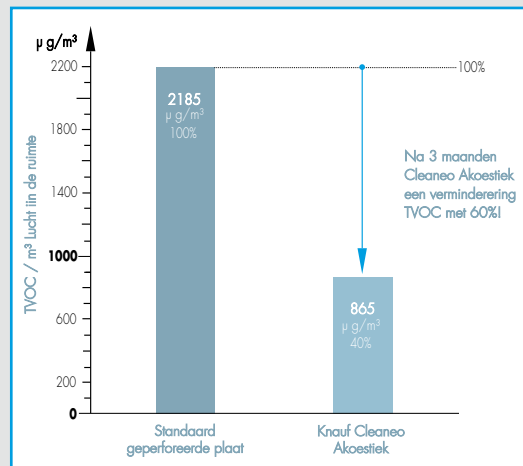

## Voorbeeld rokersruimtes

Concentratie vluchtige, organische koolwaterstoffen (TVOC) in een rokersruimte vóór en na plaatsing van een plafond met Knauf Cleaneo Akoestiek (meting na 3 maanden). Volume van de ruimte: 75 m<sup>3</sup>. Oppervlakte platen: 25 m<sup>2</sup>.

Uitvoering	Omschrijving	Dikte	Afmetingen	Gewicht
Cleaneo 4AK	Rondom voorzien van een afgeschuinde kant, geschikt om met normale voegband en voegenvuller af te werken.	12,5 mm	1200 x 2400 mm	Ca. 7,7 tot 9,1 kg/m <sup>2</sup>
Cleaneo 4SK	Beide zijden en de langskanten hebben een recht gezaagde, niet karton-ommantelde kant.	12,5 mm	Afhankelijk van het perforatietype	Ca. 7,7 tot 9,1 kg/m <sup>2</sup>
Cleaneo FF	Door de speciale FF-kantvorm behoren tijdrendend passen en meten en voorbehandelen grotendeels tot het verleden. De platen hebben aan twee zijden een spanningkant en aan twee zijden een recht gezaagde kant. Rondom zijn fabrieksmatig de kartonranden geslepen en de plaatkanten gegrondeerd. De platen passen zuiver tegen elkaar voor een snellere montage en hebben een driezijdig afgesloten naden voor een gemakkelijker voegafwerking.	12,5 mm	Afhankelijk van het perforatietype	Ca. 7,7 tot 9,1 kg/m <sup>2</sup>