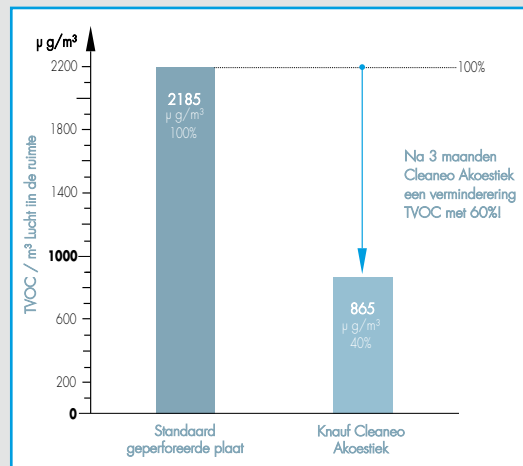

Voorbeeld rokersruimtes

Concentratie vluchtige, organische koolwaterstoffen (TVOC) in een rokersruimte vóór en na plaatsing van een plafond met Knauf Cleaneo Akoestiek (meting na 3 maanden). Volume van de ruimte: 75 m³. Oppervlakte platen: 25 m².

Uitvoering	Omschrijving	Dikte	Afmetingen	Gewicht
Cleaneo 4AK	Rondom voorzien van een afgeschuinde kant, geschikt om met normale voegband en voegenvuller af te werken.	12,5 mm	1200 x 2400 mm	Ca. 7,7 tot 9,1 kg/m ²
Cleaneo 4SK	Beide zijden en de langskanten hebben een recht gezaagde, niet karton-ommantelde kant.	12,5 mm	Afhankelijk van het perforatietype	Ca. 7,7 tot 9,1 kg/m ²
Cleaneo FF	Door de speciale FF-kantvorm behoren tijdrendend passen en meten en voorbehandelen grotendeels tot het verleden. De platen hebben aan twee zijden een spanningkant en aan twee zijden een recht gezaagde kant. Rondom zijn fabrieksmatig de kartonranden geslepen en de plaatkanten gegrondeerd. De platen passen zuiver tegen elkaar voor een snellere montage en hebben een driezijdig afgesloten naden voor een gemakkelijker voegafwerking.	12,5 mm	Afhankelijk van het perforatietype	Ca. 7,7 tot 9,1 kg/m ²