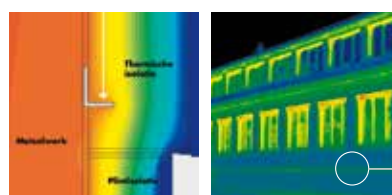

Knauf Skin Energy

Quix XL systeem voorkomt 100% zeker een thermisch lek