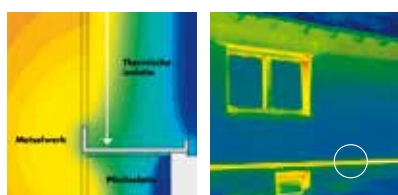

Knauf Skin Basis

Aluminium sokkelprofiel geleidt warmte (=verlies)