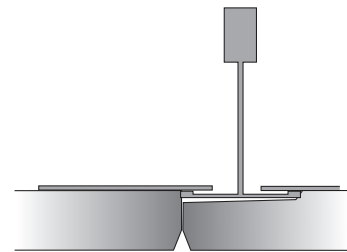

Knauf Danoline vrijdragende, uitneembare plafonds

Kantvormen

Corridor 400

Unity 6 Bridge